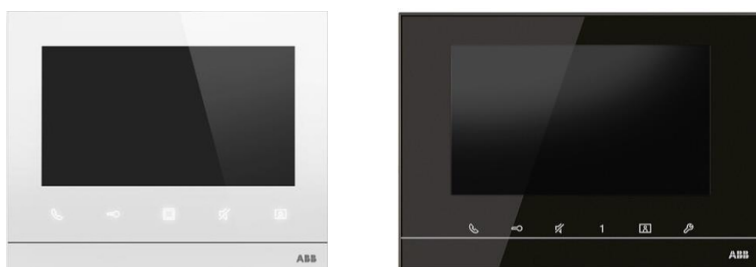

- Termostat digitální, bílý

Koncové prvky elektro

- Vypínač, zásuvka
ABB Zoni, bílá

- Telefon domovní
se sluchátkem ABB

Koncové prvky elektro

- Barevné alternativy
ABB Zoni – matná bílá, šedá, matná černá

- Videotelefon domovní ABB