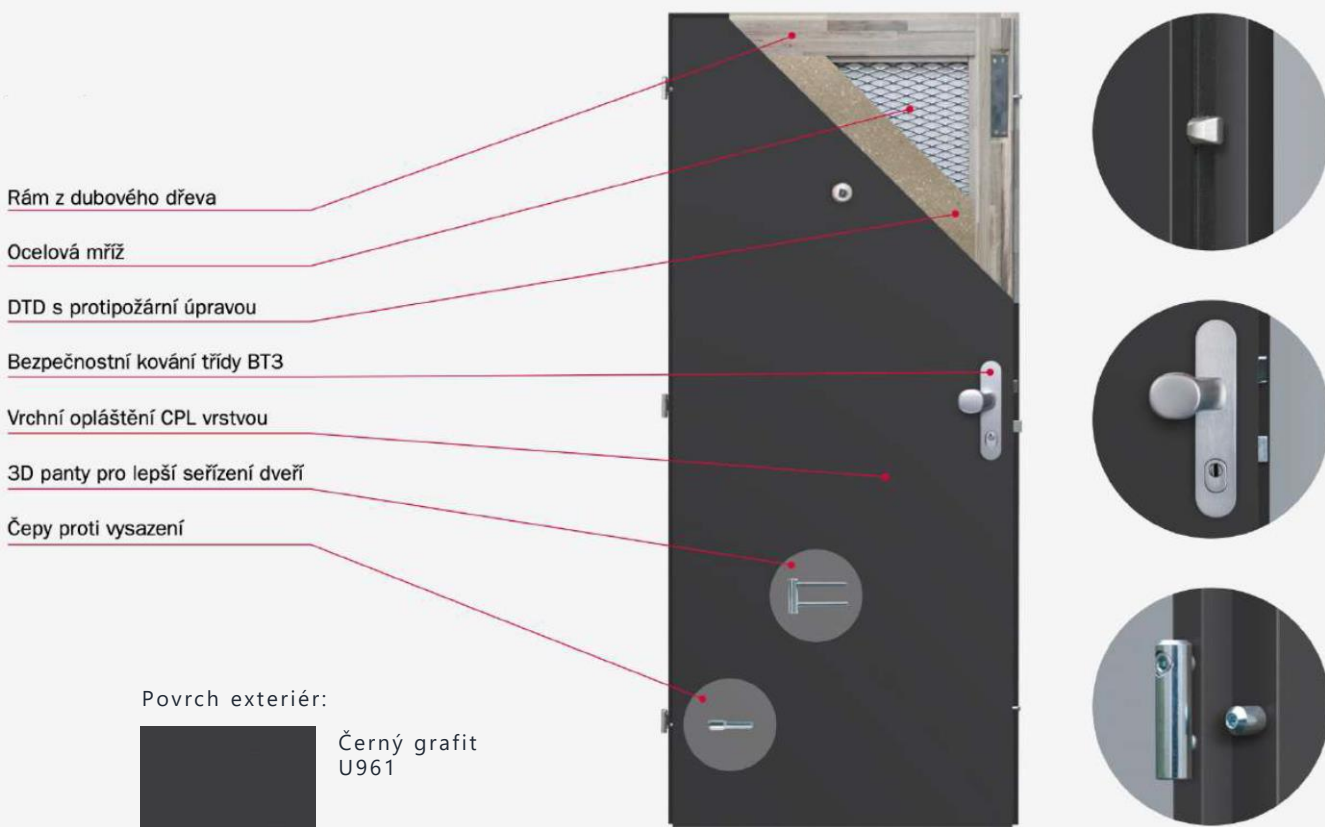

- Plovoucí minerální SPC podlaha, struktura dřeva, Dub Forsythia

Příslušenství

- Přejížděvací lišta

- Podlahová lišta bílá

* Včetně integrované podložky. Vinylová podlaha odpovídá eko certifikátům.

Dřevěná lepená podlaha

- Dubová dřevěná plovoucí podlaha
Rozměr cca 130 x 1090 x 14 mm

Vzorník povrchů je pouze orientační. Pro podrobnější informace k nadstandardům dřevěných podlah nás neváhejte kontaktovat.

- Podlahová lišta
v barvě podlahy

Vstupní dveře do bytu

- Protihluková úprava s útlumem min. 36 dB
- Zvýšená ochrana před vypáčením
- Protipožární odolnost
- Kvalitní a vysoce odolný povrch dveří

Povrch interiér:

Bílá
RAL9016

Dub
bardolino

Černý grafit
U961

Interiérové dveře

- Dveře v klasickém provedení s polodrážkou
- Špičkový zvukový útlum díky kvalitní výplni křídla, výborná odolnost proti poškrábání a otěru
- Obložková zárubeň v dekoru dveří, precizní zpracování detailů
- Zaoblená hrana na křídle i zárubni lépe odolává poškození
- Teflonová pouzdra pantů, tichá střelka a krátký chod kliky
- Prosklené křídlo do obytné místnosti se sklem Matelux (matné)