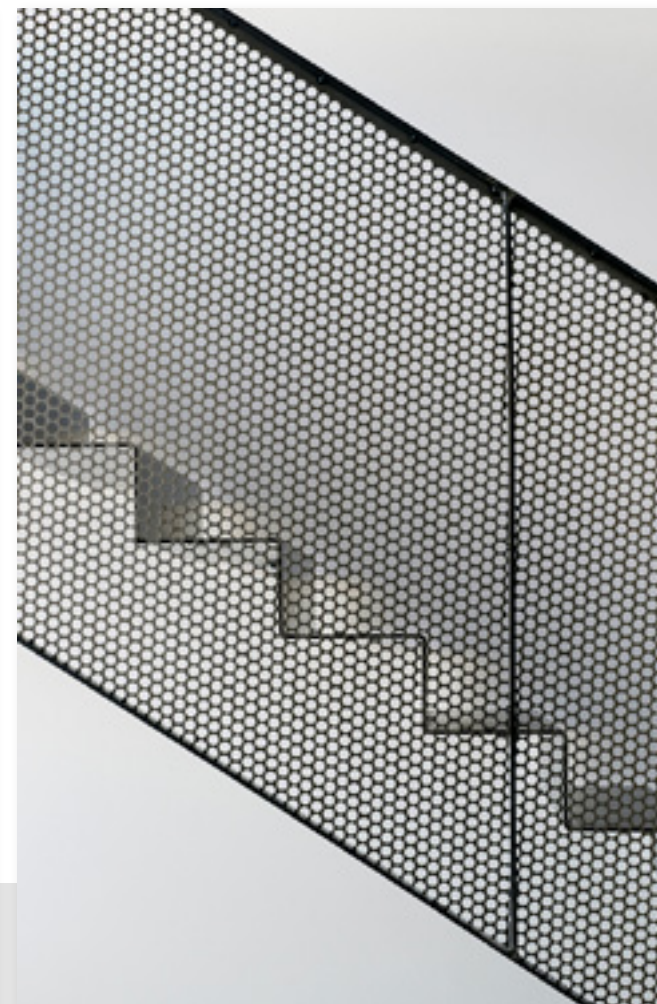

18 SCHODIŠTĚ

PROVEDENÍ	OCELOVÁ KONSTRUKCE
ZÁBRADLÍ	PANELY Z PERFOROVANÉHO PLECHU - ČERNÉ