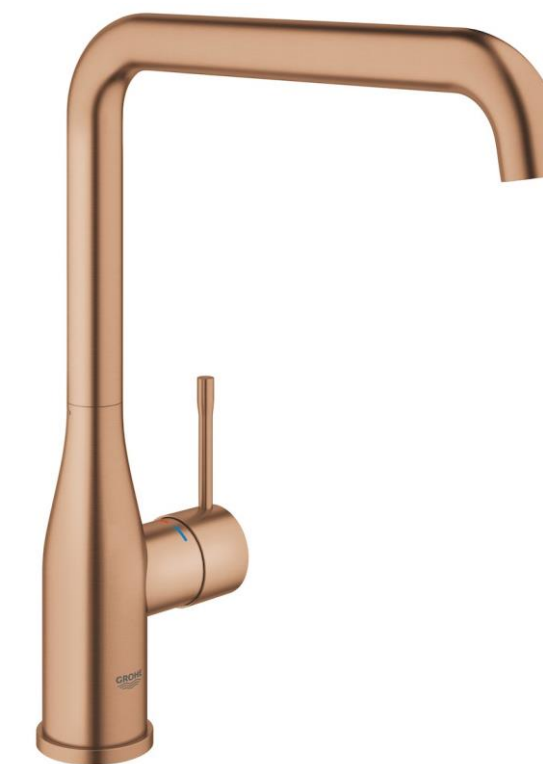

Nástěnné dvojčinné tlačítko
na splachování Grohe, Skate
Cosmopolitan, barva: Brushed Warm
Sunset, 197x156x12 mm

Držák toaletního papíru
Grohe Essentials, bez krytu,
barva: Brushed Warm Sunset,
materiál: kov

Stojánková páková umyvadlová baterie
Grohe Essence s výpustí, barva: Brushed
Warm Sunset, materiál: mosaz

Nástěnný háček Grohe
Essentials, barva: Brushed Warm
Sunset, materiál: kov

Sanita

Bílá deska pod umyvadlo
1000x500x50 - různé délky dle
rozměru koupelen

Umyvadlo na desku Sapho Storm
Circle Umyvadlo 40,5 cm, bílá

Stojánková páková baterie
Grohe Essence New
s otočným ramínkem,
barva: Brushed Warm Sunset
materiál: mosaz

Sanita

Kulatá hlavová sprcha s ramenem
Grohe Rainshower Cosmopolitan Metal,
barva: Brushed Warm Sunset
Ø 310

Sprchová stěna: čiré bezrámečkové sklo s
otevírací částí, materiál: bezpečnostní sklo

Podomítková sprchová a vanová baterie
Grohe Essence New, pákový směšovač,
barva: Brushed Warm Sunset,
materiál: mosaz, včetně příslušenství
– ruční sprcha, vývod pro sprchu,
držák sprchy