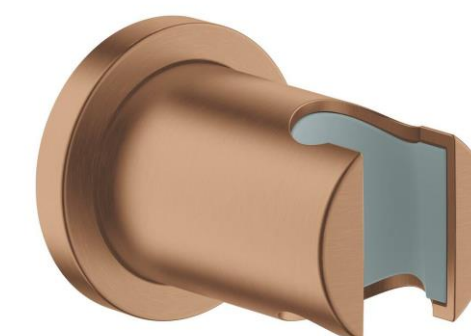

Sanita

Kulatá hlavová sprcha s ramenem
Grohe Rainshower Cosmopolitan Metal,
barva: Brushed Warm Sunset
Ø 310

Sprchová stěna: čiré bezrámečkové sklo s
otevírací částí, materiál: bezpečnostní sklo