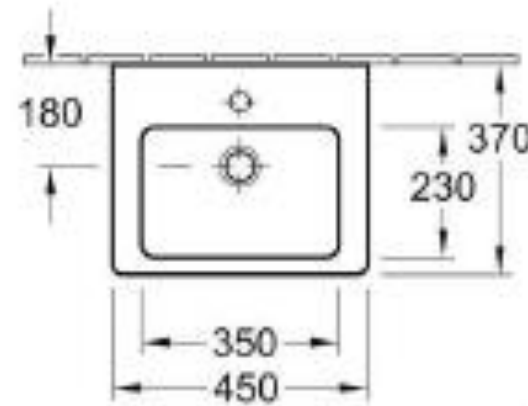

Sanita 1.NP

Umývatko VILLEROY & BOCH
Subway 2.0, 450x370 mm