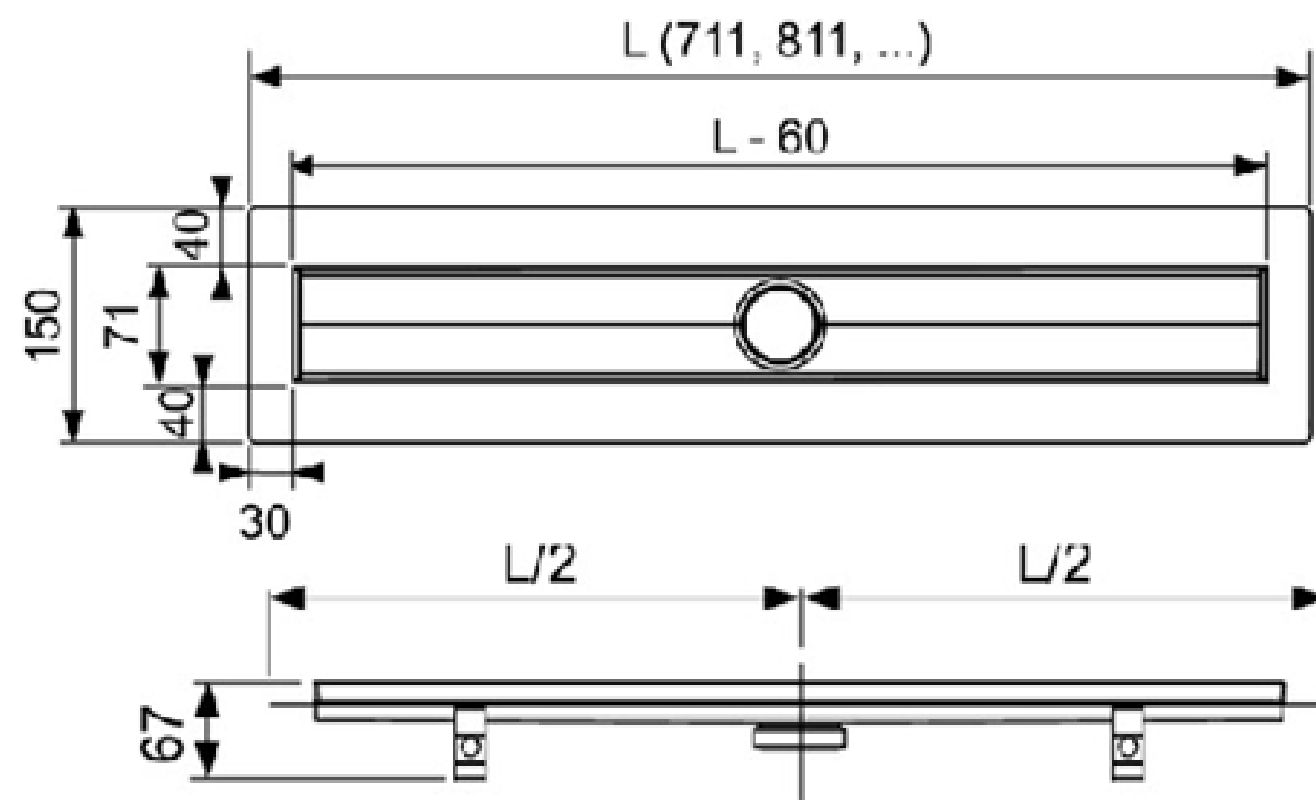

Sanita 2.NP s koutem (domy X,Y)

Rošt 1500 mm, leštěná ocel / kout 900x1730-1750 mm (dle typu RD)
X2 1730 mm / X3 1750 mm / X4 1750 mm) / X5 1750 mm

Sprchový žlab TECEdrainline, rovný, 1500 mm, s těsnící páskou Seal System