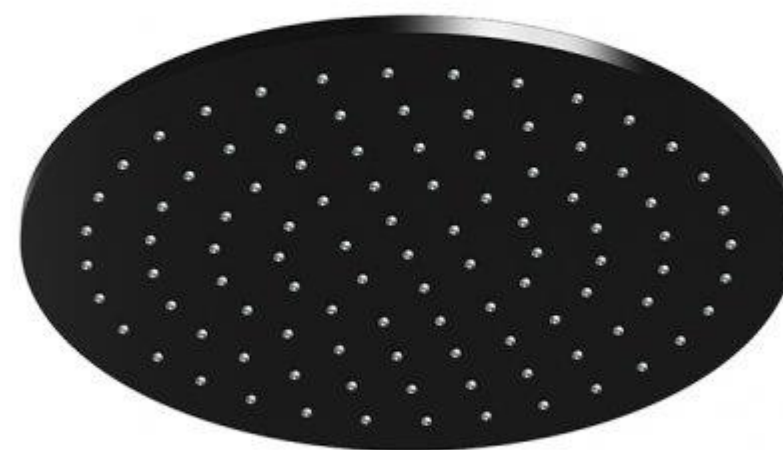

- Podlaha 1.NP

COVERLAM
GRES PANIA PORFIDO
SAND 120X120 cm

Dveře a kliky

- Dveře: zakázková výroba, dubová dýha (stejná, jako obklad stěn)
- Kliky: DESIGN 2013 řada MINIMAL – ložnice rodičů, koupelny rodičů a WC pro hosty vč. integrovaného zámku

Sanita – společná pro všechny koupelny

- Sprchový set s výtokovým ramínkem a držákem ruční sprchy STEINBERG serie 100, černá matná
- Horní sprcha, průměr 250x8 mm STEINBERG serie 100/černá matná, Easy-clean systém
- Sprchová podomítková baterie Steinberg - 2-cestná, černá matná (kromě koupelny hostů)

Sanita – společná pro všechny koupelny

- Ovládací tlačítko Geberit

- Podomítková bidetová baterie se sprškou Steinberg, matná černá, série 100 1035 S

- Umyvadlová podomítková baterie STEINBERG serie 100, černá matná

- Vanová volně stojící baterie STEINBERG černá matná

- Umyvadla D40 Casabarh

Koupelna rodičů – sanita

- Toaleta Casabath

Závěsná keramická toaletní mísa v matném provedení. Toaletní mísa se systémem bez okrajů se sedátkem z termosetového plastu s chromovanými panty se systémem pomalého zavírání a rychlého uvolnění.