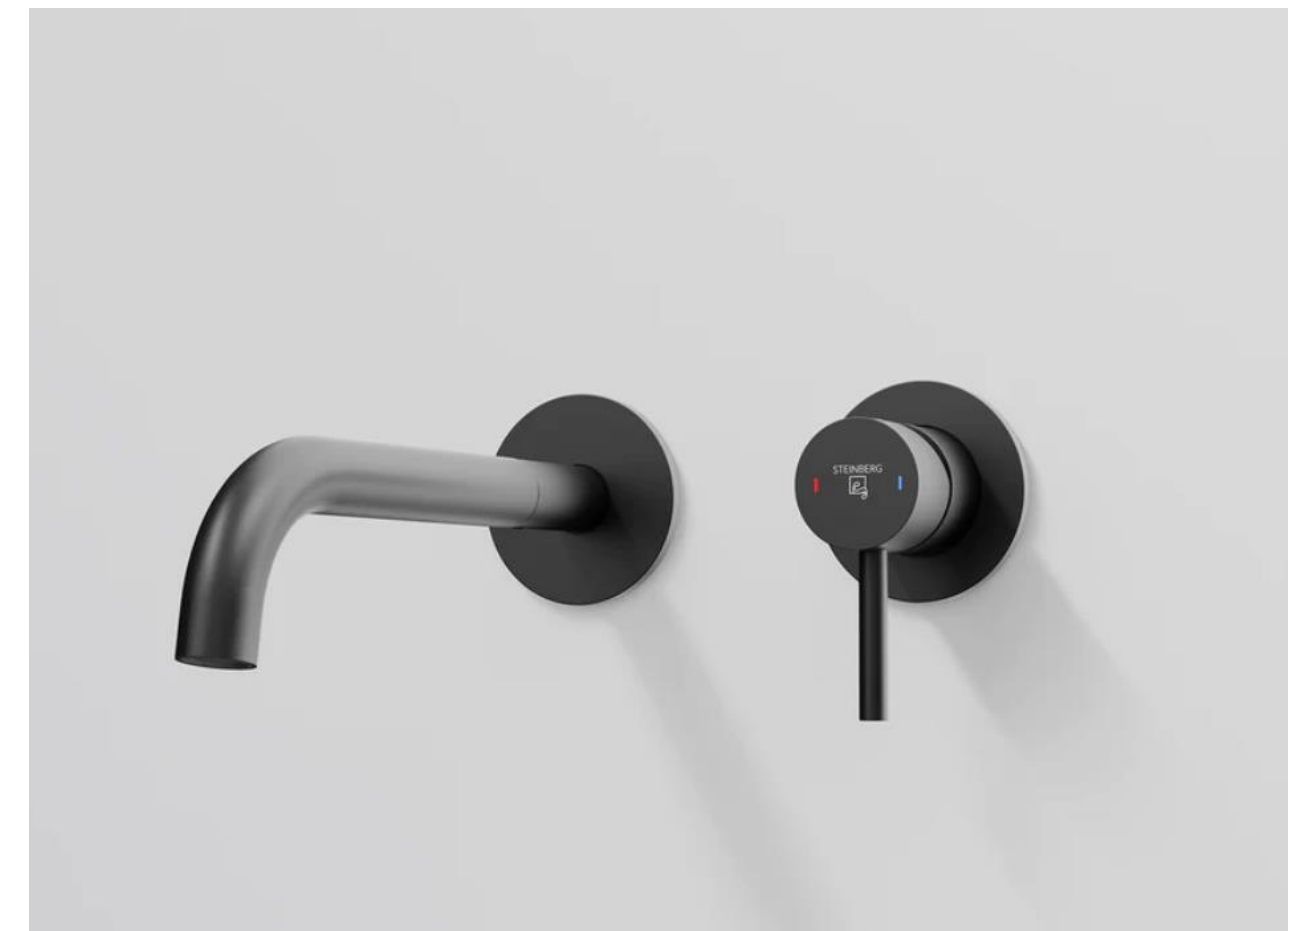

Sanita – společná pro všechny koupelny

- Sprchový set s výtokovým ramínkem a držákem ruční sprchy STEINBERG serie 100, černá matná
- Horní sprcha, průměr 250x8 mm STEINBERG serie 100/černá matná, Easy-clean systém
- Sprchová podomítková baterie Steinberg - 2-cestná, černá matná (kromě koupelny hostů)

Sanita – společná pro všechny koupelny

- Ovládací tlačítko Geberit

- Podomítková bidetová baterie se sprškou Steinberg, matná černá, série 100 1035 S

- Umyvadlová podomítková baterie STEINBERG serie 100, černá matná

- Vanová volně stojící baterie STEINBERG černá matná

- Umyvadla D40 Casabarh

Koupelna rodičů – sanita

- Toaleta Casabath

Závěsná keramická toaletní mísa v matném provedení. Toaletní mísa se systémem bez okrajů se sedátkem z termosetového plastu s chromovanými panty se systémem pomalého zavírání a rychlého uvolnění.

Koupelna rodičů – sanita

- Sprchová zástěna SanSwiss EASY WALK IN pevná stěna, 1400x2000, black line, transparent

- Sprchový žlábek Unidrain černý – pro vložení dlažby

Černá

Koupelna rodičů – příslušenství