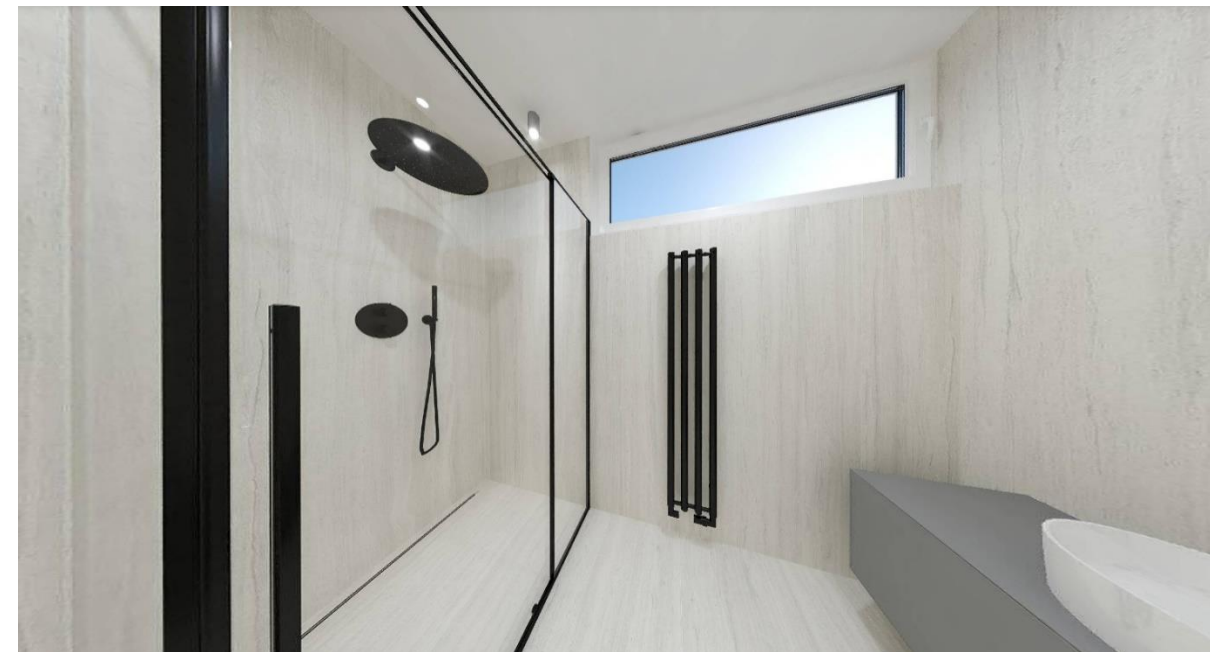

Koupelny děti - obklady a sanita

- COVERLAM
  GRESPANIA SILK
  BLANCO 120x260