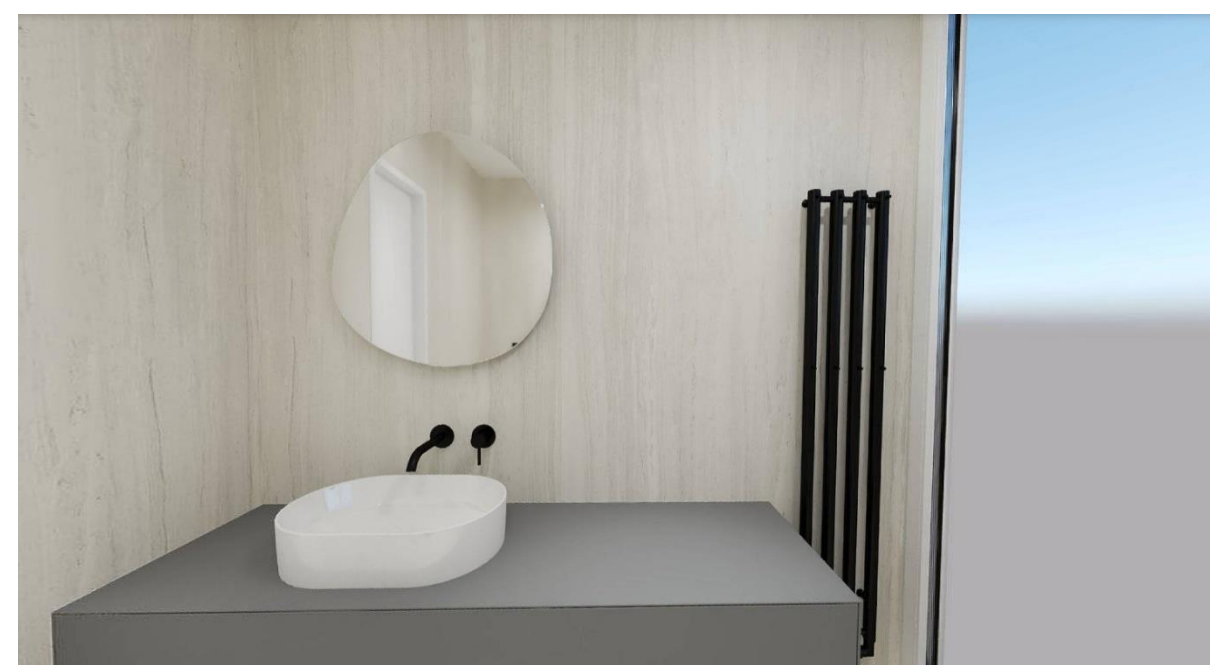

Koupelny děti - obklady a sanita

- COVERLAM
  GRESPANIA SILK
  BLANCO 120x260