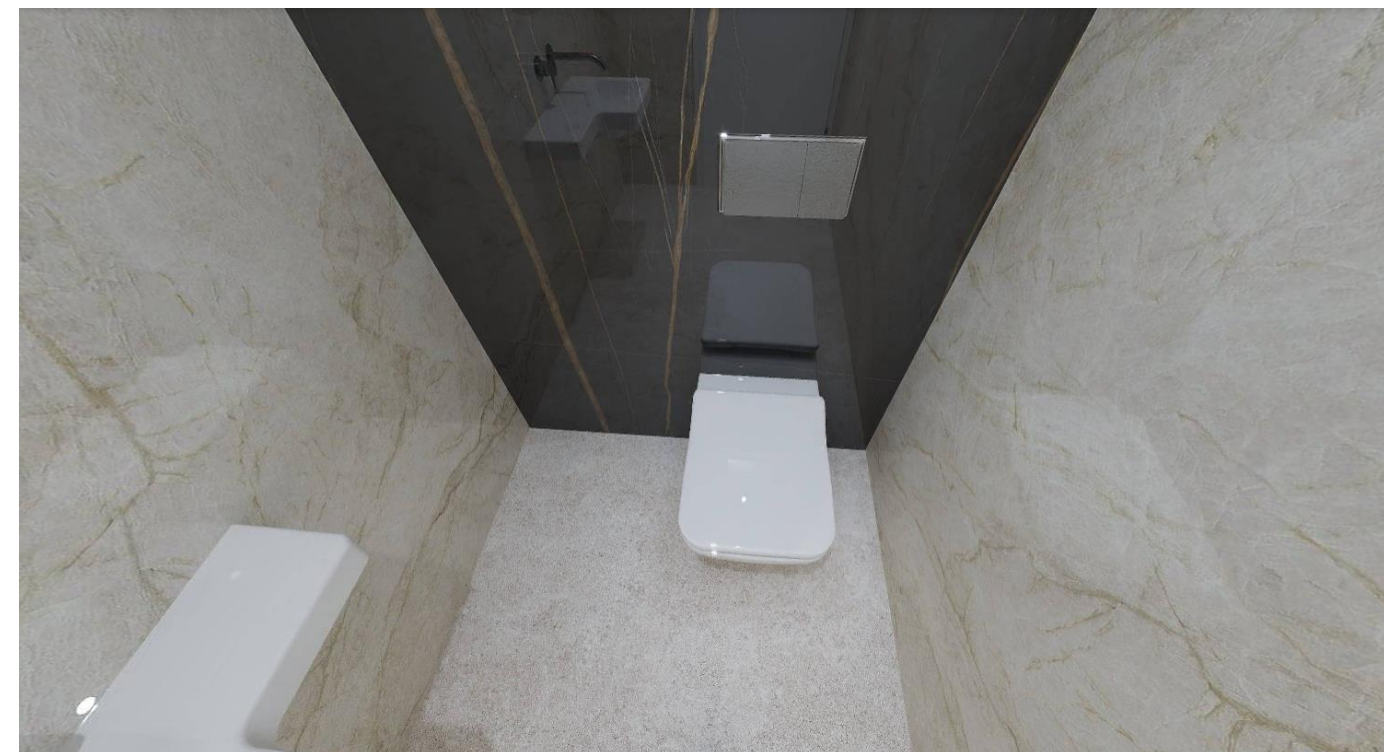

WC přízemí - obklady a sanita

- PORCELANOSA Taj Mahal 120x270

PORCELANOSA Nylo
Noir 120x270