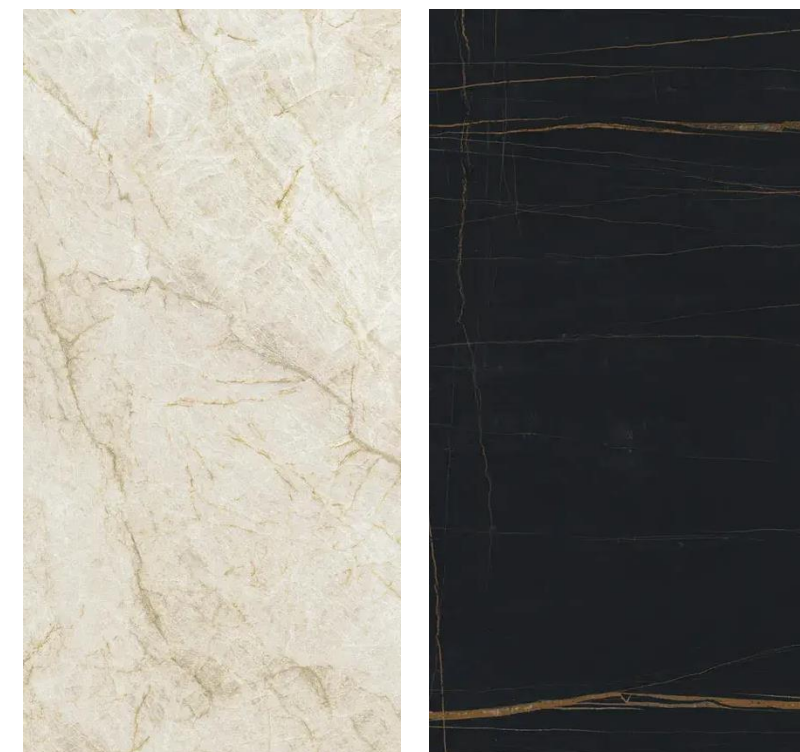

WC přízemí - obklady a sanita

- PORCELANOSA Taj Mahal 120x270

PORCELANOSA Nylo
Noir 120x270