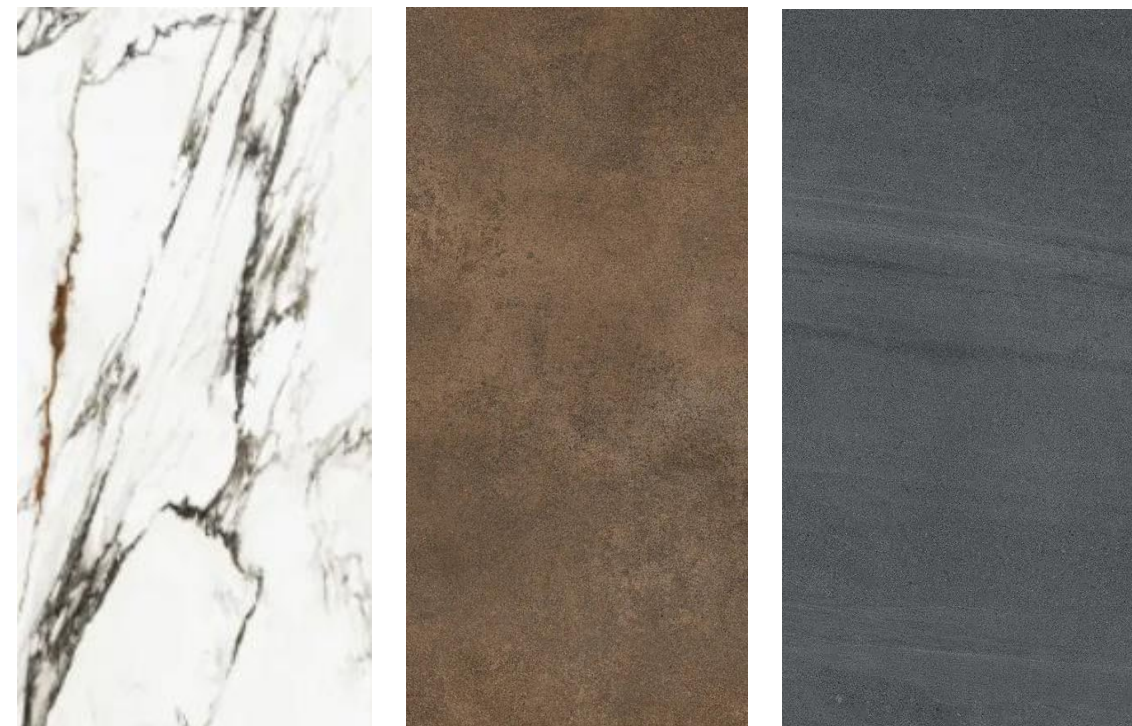

- Koupelna rodičů:

PORCELANOSA Paonazzo 120x270

PORCELANOSA Oxide Brown 120x270

PORCELANOSA Aged Dark 120x270

- Dveře do koupelny - dřevěné, černý lak mat, zakázková výroba

Koupelna rodičů – sanita

- Monolitická vana Casabath – Maui, chromovaný odtok s automatickým přepadem v bílé barvě v provedení Monolith Matt