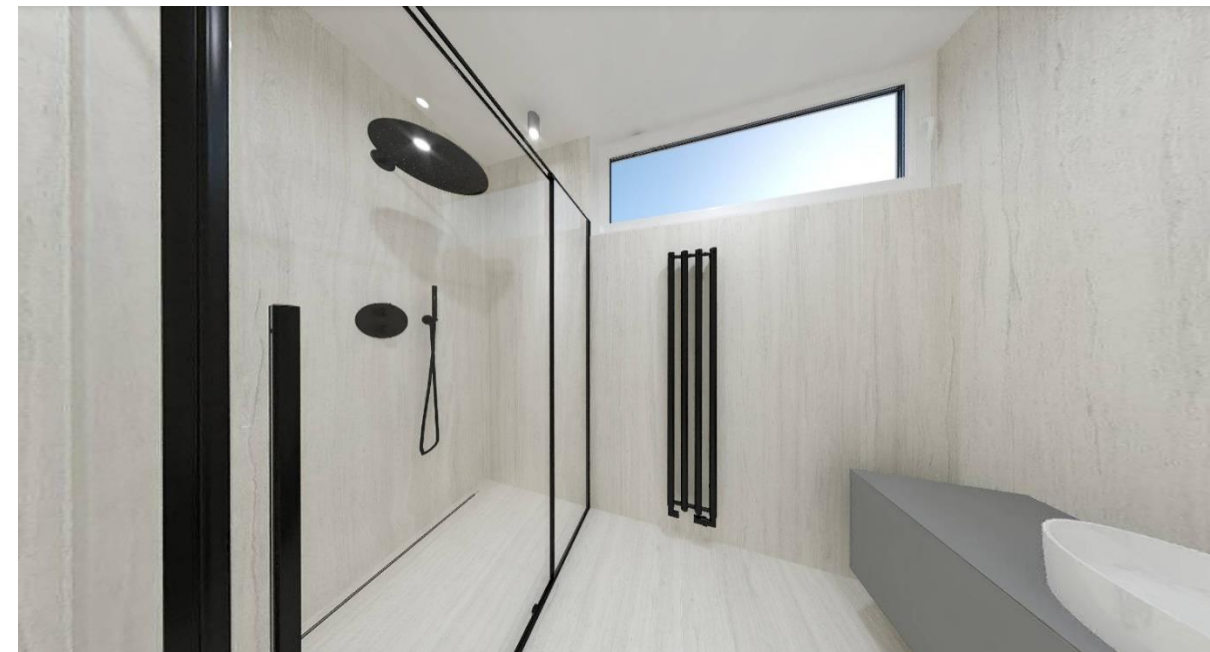

Sanita – společná pro všechny koupelny

- Sprchový žlábek Unidrain custom – pro vložení dlažby

Custom

- Sprchový set s výtokovým ramínkem a držákem ruční sprchy STEINBERG serie 100, černá matná

Sanita – společná pro všechny koupelny

Koupelna rodičů – sanita

- Sprchová zástěna SanSwiss
- pevná stěna samostatná
CATURA CAT4

Koupelny děti - obklady a sanita

- COVERLAM
GRESPANIA SILK
BLANCO 120x260

- Umyvadlo na desku Villeroy & Boch
Collaro Round - průměr 400 mm,
výška 145 mm, alpská bílá

Koupelny děti - obklady a sanita

- Sprchová zástěna SanSwiss

CADURA CA13 G+D
Rohový vstup s
dvoudílnými křídlovými
dveřmi

- Sprchový žlábek Unidrain
custom – pro vložení dlažby

Custom

Koupelna hosté - obklady a sanita