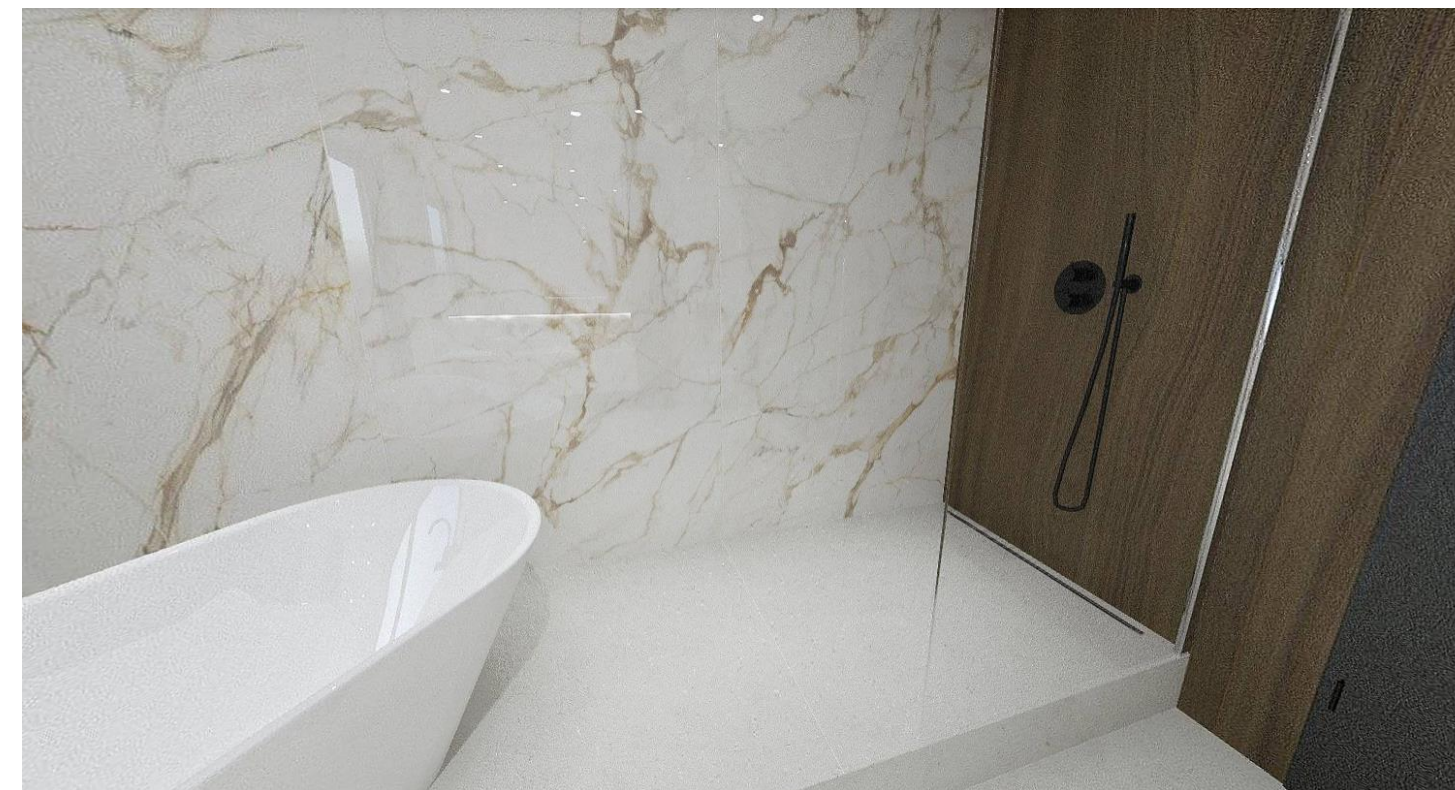

Sanita – společná pro všechny koupelny

- Toaleta závěsná Villeroy & Boch Antheus, alpská bílá, vč. prkénka

- Ovládací tlačítko Geberit

- Podomítková bidetová baterie se sprškou Steinberg, matná černá, série 100 1035 S

Příslušenství – společné pro všechny koupelny

- Topné těleso Sorano

- Osvětlení koupelen:
KOS ROUND LED – bílá, 7W GU10
MINIMA LED – černá, 7W IP65 GU10

- Koupelnové skříňky – zakázková výroba

Koupelna rodičů – obklady a dlažby

- Koupelna rodičů:

PORCELANOSA Callacatta Gold
120x270

PORCELANOSA Ewood 120x270

PORCELANOSA Montreal 120x270

- Dveře do koupelny
- dřevěné, černý lak mat,
zakázková výroba

Koupelna rodičů – sanita

- Volně stojící vana Villeroy & Boch Theano, 1750x800 mm, Quaryl, bílá
- Vanová volně stojící baterie STEINBERG černá matná
- Umyvadlo na desku Villeroy & Boch Collaro - 560x360 mm, alpská bílá

Koupelna rodičů – sanita

- Sprchová zástěna SanSwiss
- pevná stěna samostatná
CATURA CAT4

Koupelny děti - obklady a sanita

- COVERLAM
GRESPANIA SILK
BLANCO 120x260

- Umyvadlo na desku Villeroy & Boch
Collaro Round - průměr 400 mm,
výška 145 mm, alpská bílá