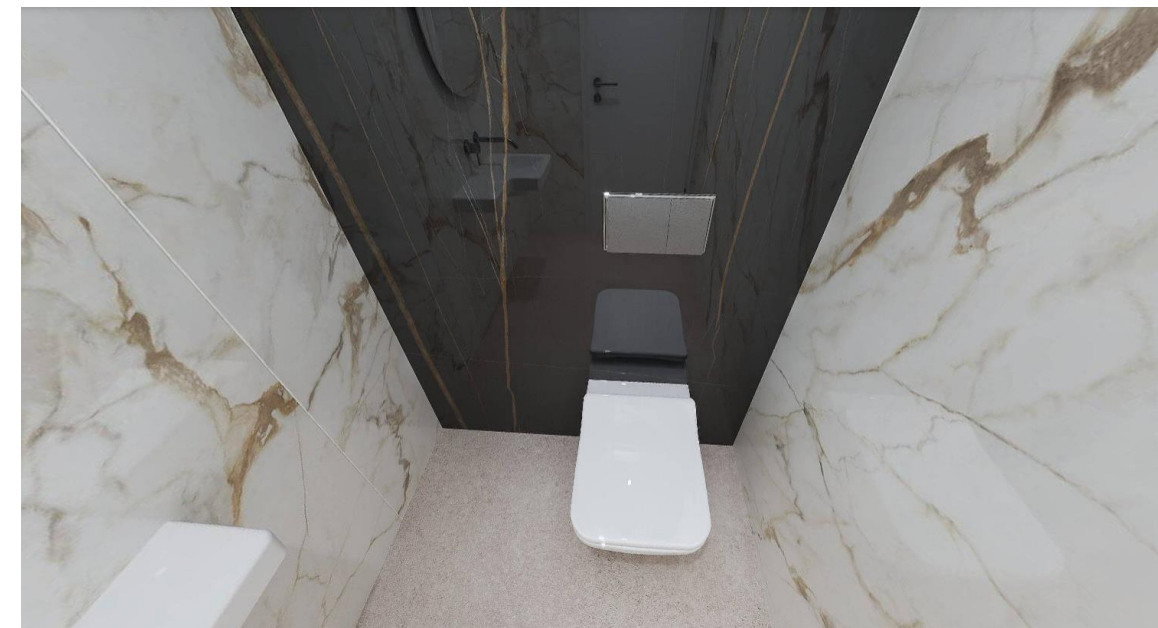

Sanita – společná pro všechny koupelny

- Sprchový žlábek Unidrain custom – pro vložení dlažby

Custom

- Sprchový set s výtokovým ramínkem a držákem ruční sprchy STEINBERG serie 100, černá matná

Sanita – společná pro všechny koupelny

Koupelna rodičů – sanita

- Sprchová zástěna SanSwiss
- pevná stěna samostatná
CATURA CAT4

Koupelny děti - obklady a sanita

- COVERLAM
GRESPANIA SILK
BLANCO 120x260

- Umyvadlo na desku Villeroy & Boch
Collaro Round - průměr 400 mm,
výška 145 mm, alpská bílá

Koupelna hosté - obklady a sanita

- Sprchová zástěna SanSwiss

CADURA CAS2

- jednodílné posuvné
dveře s pevnou stěnou
v rovině

- El sušák Einar, 2 ks

WC přízemí - obklady a sanita

- WC přízemí:

PORCELANOSA
Calacatta Gold 120x270

PORCELANOSA Nylo
Noir 120x270

- Umyvadlo na desku Villeroy & Boch
Collaro Round - průměr 400 mm,
výška 145 mm, alpská bílá

Kontaktujte nás

Romana Čermáková

romana.cermakova@luxent.cz

+420 770 181 181

Exkluzivní prodejce