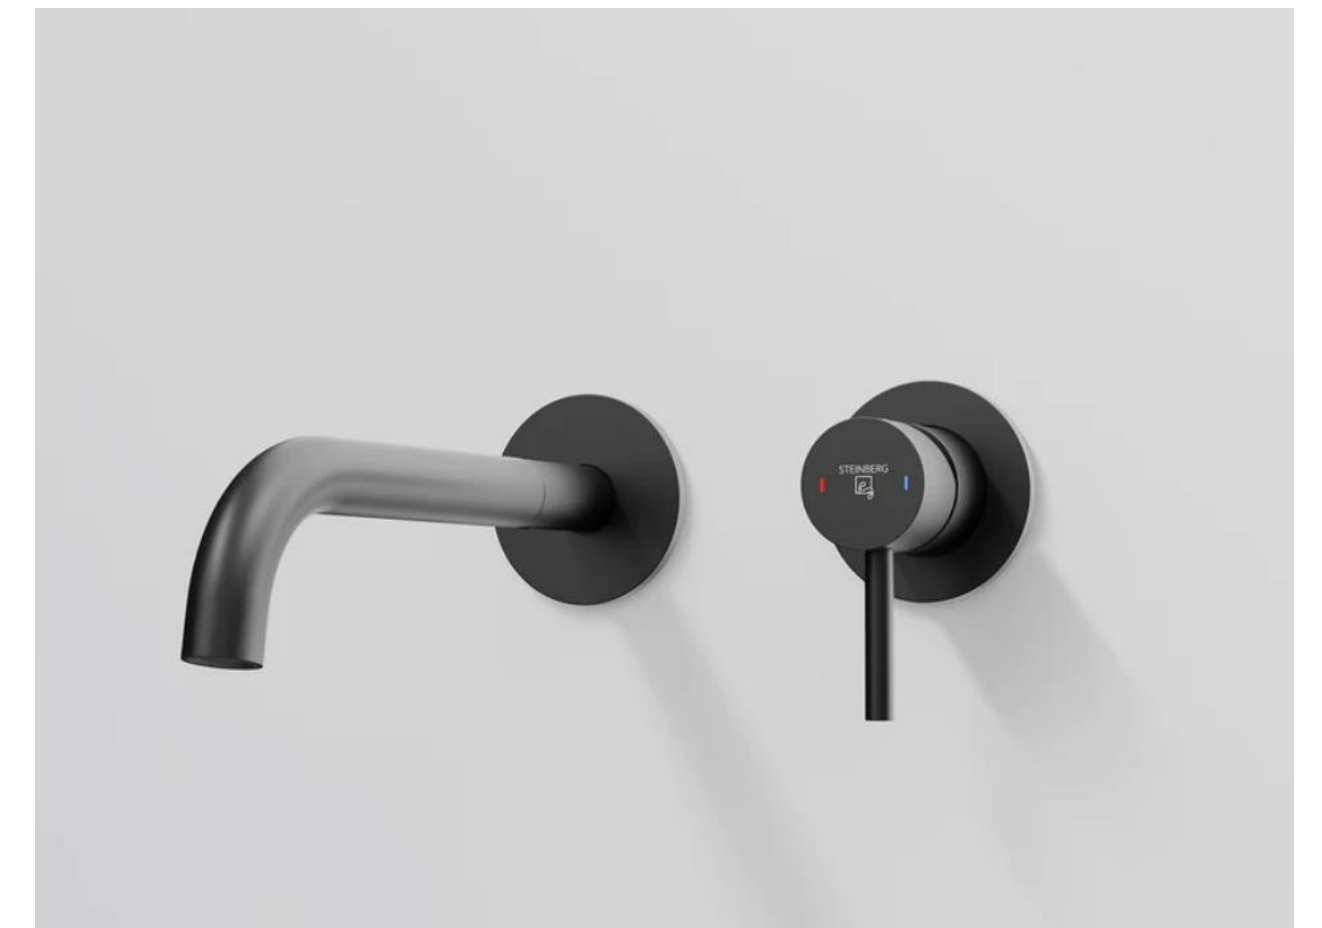

Sanita – společná pro všechny koupelny

- Sprchový žlábek Unidrain custom – pro vložení dlažby

Custom

- Sprchový set s výtokovým ramínkem a držákem ruční sprchy STEINBERG serie 100, černá matná

Sanita – společná pro všechny koupelny

- Horní sprcha, průměr 250x8 mm
STEINBERG serie 100/černá
matná, Easy-clean systém

- Sprchová podomítková baterie
Steinberg - 2-cestná, černá
matná

- Umyvadlová podomítková
baterie STEINBERG serie 100,
černá matná

Sanita – společná pro všechny koupelny

- Toaleta závěsná Villeroy & Boch Antheus, alpská bílá, vč. prkénka

- Ovládací tlačítko Geberit

- Podomítková bidetová baterie se sprškou Steinberg, matná černá, série 100 1035 S

Příslušenství – společné pro všechny koupelny

- Topné těleso Sorano

- Osvětlení koupelen:
KOS ROUND LED – bílá, 7W GU10
MINIMA LED – černá, 7W IP65 GU10

- Koupelnové skříňky – zakázková výroba

Koupelna rodičů – obklady a dlažby