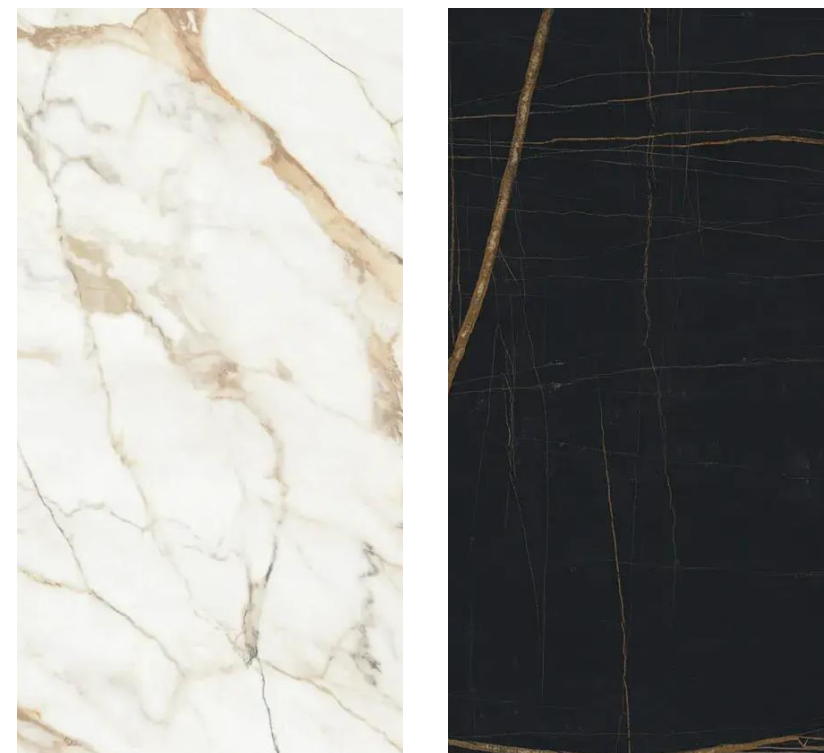

Koupelny děti - obklady a sanita

- Sprchová zástěna SanSwiss

CADURA CA13 G+D
Rohový vstup s
dvoudílnými křídlovými
dveřmi

- Sprchový žlábek Unidrain
custom – pro vložení dlažby

Custom

Koupelna hosté - obklady a sanita

- PORCELANOSA
Calacatta Gold 120x270

PORCELANOSA Nylo
Noir 120x270

- Umyvadlo na desku Steinberg, kulaté, z nerezové oceli, bez přepadu, ø 400 x 110 mm, barva brushed rose gold

Baterie Steinberg – rose gold