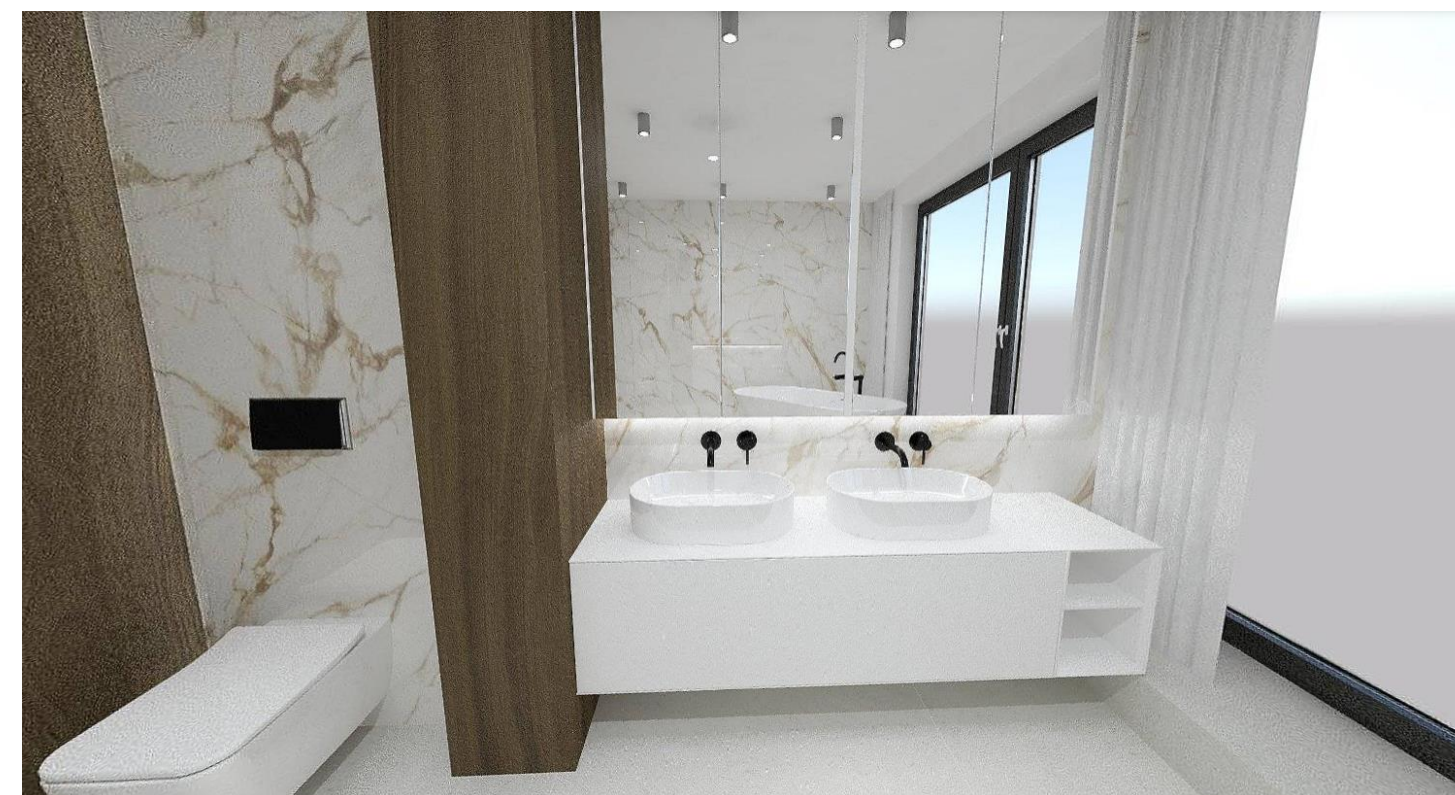

Sanita – společná pro všechny koupelny

- Toaleta závěsná Villeroy & Boch Antheus, alpská bílá, vč. prkénka

- Ovládací tlačítko Geberit

- Podomítková bidetová baterie se sprškou Steinberg, matná černá, série 100 1035 S

Příslušenství – společné pro všechny koupelny

- Topné těleso Sorano

- Osvětlení koupelen:
KOS ROUND LED – bílá, 7W GU10
MINIMA LED – černá, 7W IP65 GU10

- Koupelnové skříňky – zakázková výroba

Koupelna rodičů – obklady a dlažby

- Koupelna rodičů:

PORCELANOSA Callacatta Gold
120x270

PORCELANOSA Ewood 120x270

PORCELANOSA Montreal 120x270

- Dveře do koupelny
- dřevěné, černý lak mat,
zakázková výroba

Koupelna rodičů – sanita

- Volně stojící vana Villeroy & Boch Theano, 1750x800 mm, Quaryl, bílá
- Vanová volně stojící baterie STEINBERG černá matná
- Umyvadlo na desku Villeroy & Boch Collaro - 560x360 mm, alpská bílá

Koupelna rodičů – sanita

- Sprchová zástěna SanSwiss
- pevná stěna samostatná
CATURA CAT4

Koupelny děti - obklady a sanita

- COVERLAM
GRESPANIA SILK
BLANCO 120x260

- Umyvadlo na desku Villeroy & Boch
Collaro Round - průměr 400 mm,
výška 145 mm, alpská bílá