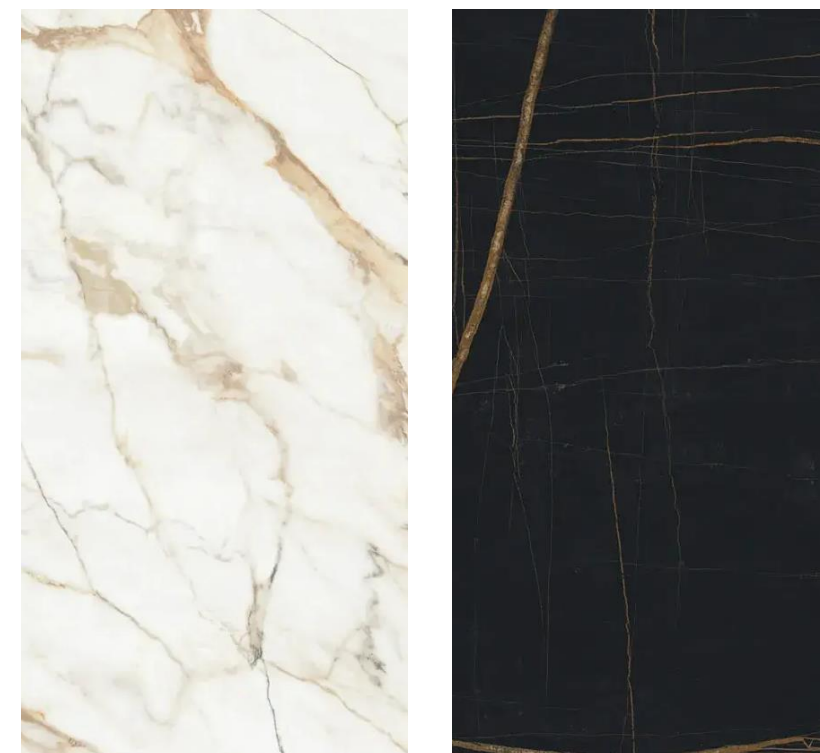

- PORCELANOSA
Calacatta Gold 120x270

PORCELANOSA Nylo
Noir 120x270

- Umyvadlo na desku Steinberg, kulaté, z nerezové oceli, bez přepadu, ø 400 x 110 mm, barva brushed rose gold

Baterie Steinberg – rose gold

Koupelna hosté - obklady a sanita

- Sprchová zástěna SanSwiss

CADURA CAS2

- jednodílné posuvné
dveře s pevnou stěnou
v rovině

- El sušák Einar, 2 ks

WC přízemí - obklady a sanita

- WC přízemí:

PORCELANOSA
Calacatta Gold 120x270

PORCELANOSA Nylo
Noir 120x270

- Umyvadlo na desku Villeroy & Boch
Collaro Round - průměr 400 mm,
výška 145 mm, alpská bílá

Kontaktujte nás

Romana Čermáková

romana.cermakova@luxent.cz

+420 770 181 181

Exkluzivní prodejce