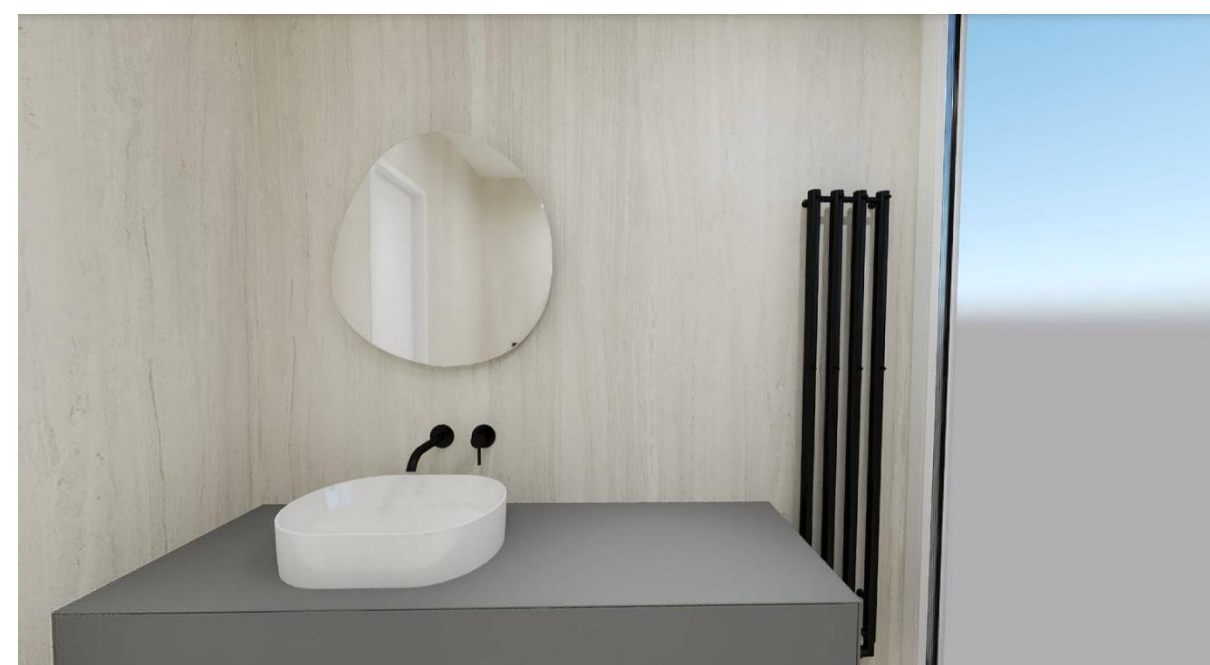

Koupelna rodičů – sanita

- Sprchová zástěna SanSwiss
- pevná stěna samostatná
CATURA CAT4

Koupelny děti - obklady a sanita

- COVERLAM
GRESPANIA SILK
BLANCO 120x260

- Umyvadlo na desku Villeroy & Boch
Collaro Round - průměr 400 mm,
výška 145 mm, alpská bílá

Koupelny děti - obklady a sanita

- Sprchová zástěna SanSwiss

CADURA CA13 G+D
Rohový vstup s
dvoudílnými křídlovými
dveřmi

- Sprchový žlábek Unidrain
custom – pro vložení dlažby

Custom

Koupelna hosté - obklady a sanita