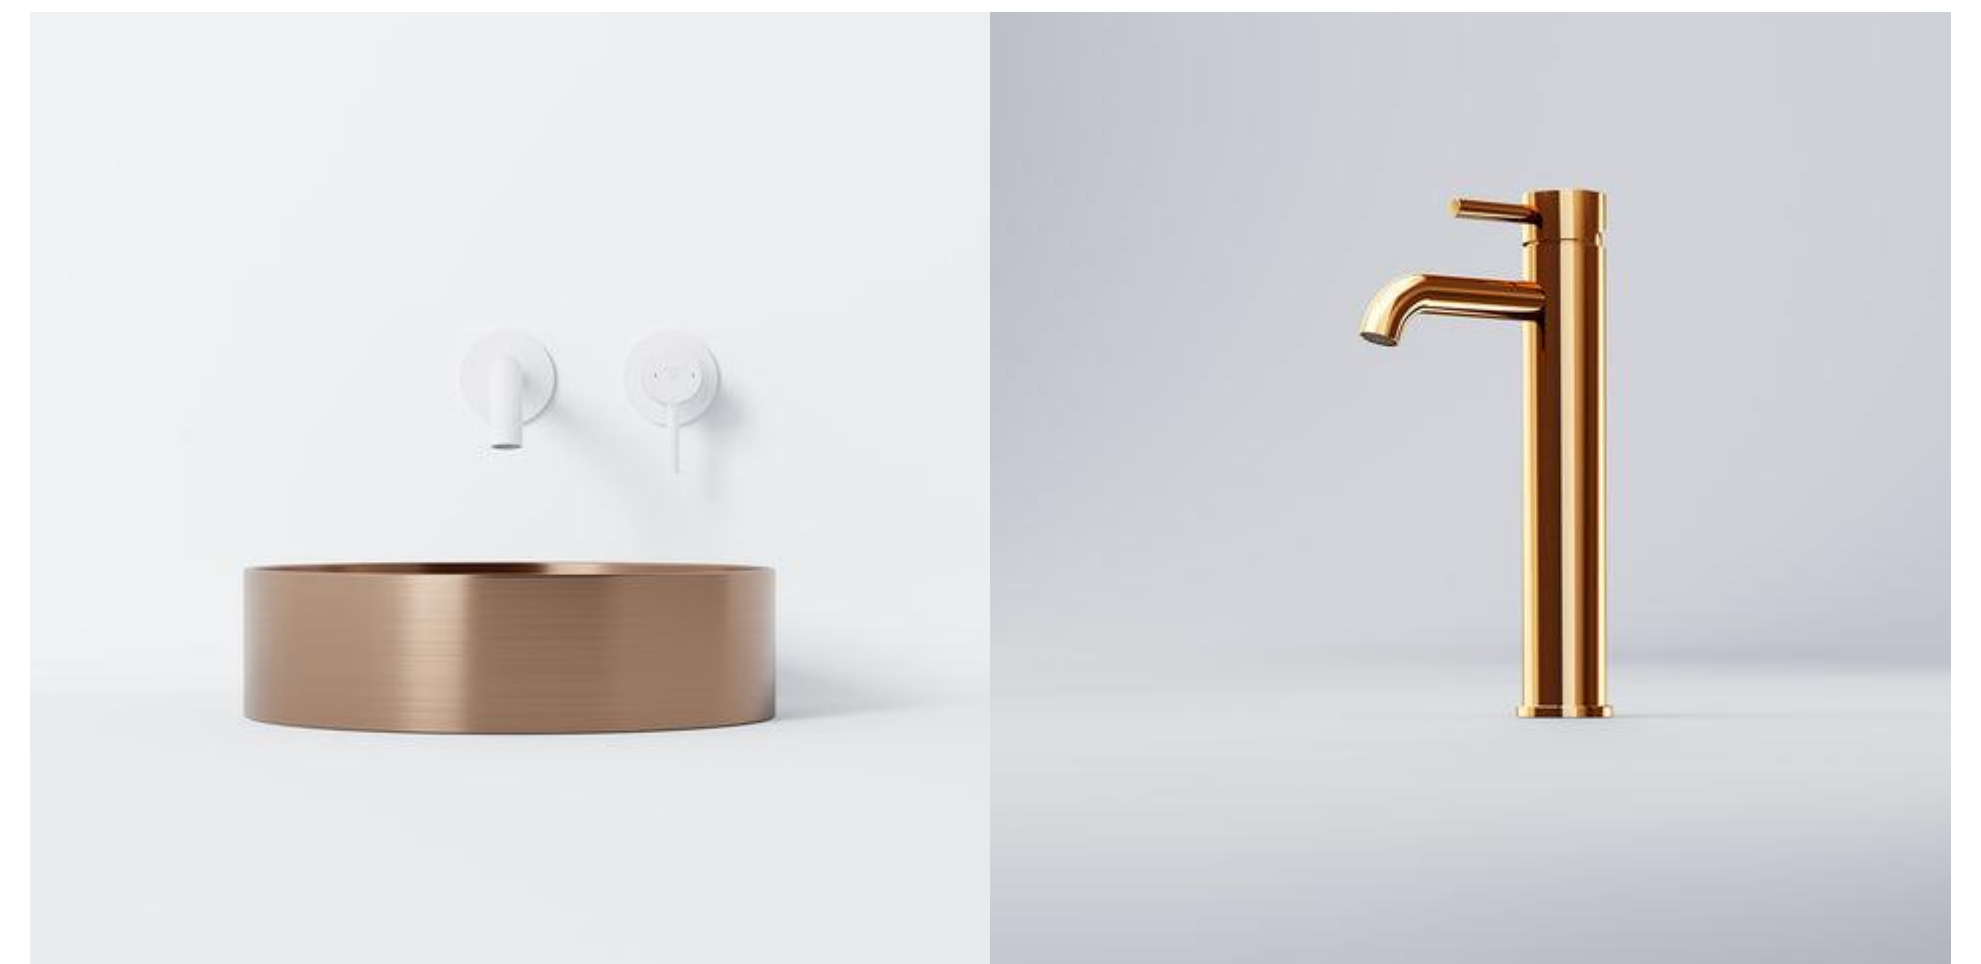

Sanita – společná pro všechny koupelny

- Toaleta závěsná Villeroy & Boch Antheus, alpská bílá, vč. prkénka

- Ovládací tlačítko Geberit

- Podomítková bidetová baterie se sprškou Steinberg, matná černá, série 100 1035 S

Koupelna rodičů – sanita

- Sprchová zástěna SanSwiss
- pevná stěna samostatná
CATURA CAT4

Koupelny děti - obklady a sanita

- COVERLAM
GRESPANIA SILK
BLANCO 120x260

- Umyvadlo na desku Villeroy & Boch
Collaro Round - průměr 400 mm,
výška 145 mm, alpská bílá

Koupelny děti - obklady a sanita

- Sprchová zástěna SanSwiss

CADURA CA13 G+D
Rohový vstup s
dvoudílnými křídlovými
dveřmi

- Sprchový žlábek Unidrain
custom – pro vložení dlažby

Custom

Koupelna hosté - obklady a sanita

- PORCELANOSA
Calacatta Gold 120x270

PORCELANOSA Nylo
Noir 120x270

- Umyvadlo na desku Steinberg, kulaté, z nerezové oceli, bez přepadu, ø 400 x 110 mm, barva brushed rose gold

Baterie Steinberg – rose gold