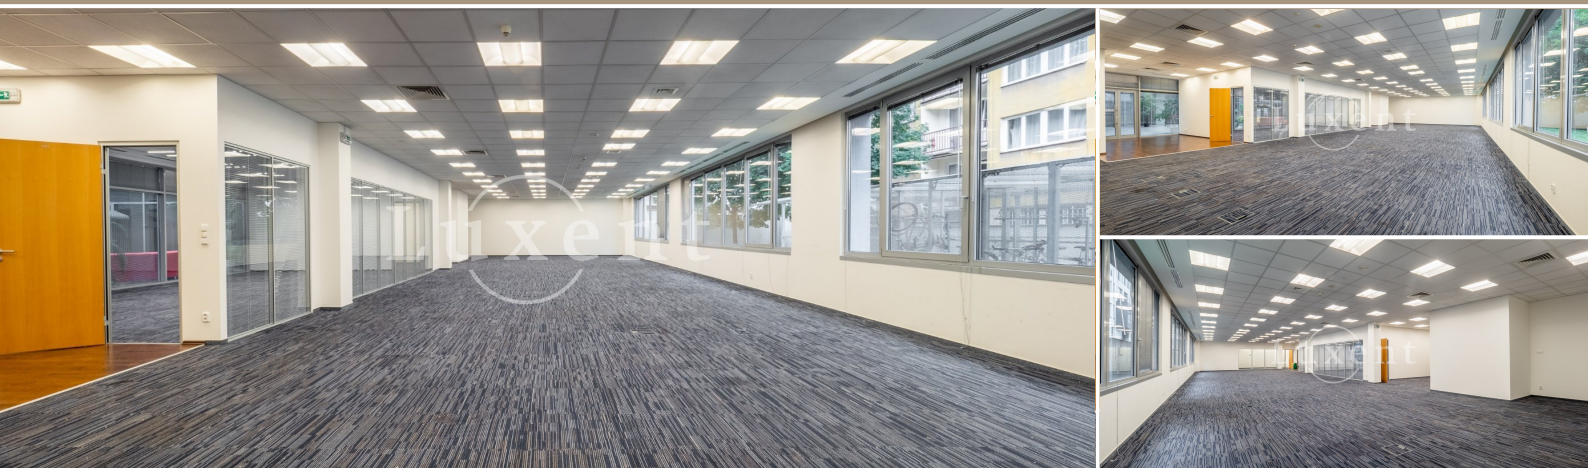

Pronájem kancelářských prostor v projektu Meteor Centre Office Park, 274 m², Praha 8 - Karlín

🏠 274 m² 📄 Sokolovská, Praha 8 - Karlín 📊 365 Kč za m2/měsíc

S TOUTO NEMOVITOSTÍ VÁM POMŮŽE

Anna-Maria Liubun
ASSISTANT

annamariia.liubun@luxent.cz
+420 770 189 189

Číslo zakázky	N6005	Cena	365 Kč za m2/měsíc + poplatky
Adresa	Sokolovská, Praha 8 - Karlín	Druh	Kanceláře
Užitná plocha	274 m²	Parkování	Ne
Obytná plocha	432 m²	Plocha kanceláří	432 m²
Nízkoenergetický	Ne	Energetická náročnost budovy	G - Mimořádně nevhodná
Patro	1. patro	Zařízení	Částečně
Garáž	Ano	Výtah	Ano
Datum k nastěhování	12. 10. 2023