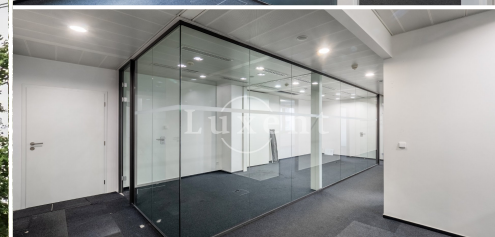

Pronájem kancelářských prostor, 503 m², Praha 5 - Smíchov

🏠 503 m² 📄 Karla Engliše, Praha 5 - Smíchov 🏠 404 Kč za m²/měsíc

S TOUTO NEMOVITOSTÍ VÁM POMŮŽE

Filip Sloupenský

filip.sloupensky@luxent.cz

+420 771 229 229

Číslo zakázky	N6024	Cena	404 Kč za m²/měsíc + poplatky
Adresa	Karla Engliše, Praha 5 - Smíchov	Druh	Kanceláře
Užitná plocha	503 m²	Parkování	Ne
Nízkoenergetický	Ne	Energetická náročnost budovy	G - Mimořádně nevhodná
Patro	5. patro	Zařízení	Ne
Garáž	1	Výtah	Ano
Datum k nastěhování	1. 6. 2023