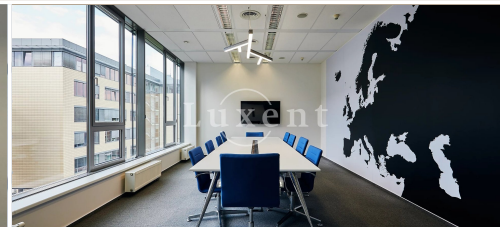

Pronájem kancelářského prostoru, 166 m², Praha 5 - Nové Butovice

🏠 166 m² 📄 Radlická, Praha 5 📅 390 Kč za m²/měsíc

S TOUTO NEMOVITOSTÍ VÁM POMŮŽE

Filip Sloupenský

COMMERCIAL LEASE SPECIALIST

filip.sloupensky@luxent.cz

+420 771 229 229

Číslo zakázky	N6984	Cena	390 Kč za m²/měsíc + služby 130,- Kč/m²
Adresa	Radlická, Praha 5	Druh	Kanceláře
Užitná plocha	166 m²	Parkování	Ano
Nízkoenergetický	Ne	Energetická náročnost budovy	G - Mimořádně nevhodná
Patro	3. patro	Zařízení	Částečně
Výtah	Ano	Datum k nastěhování	5. 8. 2024