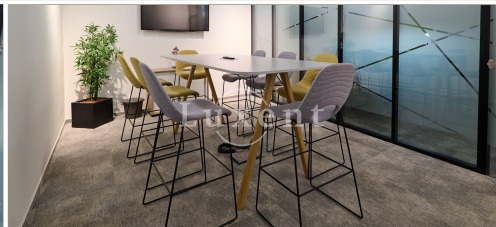

Pronájem moderních kanceláří, 649 m², Praha 5 - Stodůlky

🏠 649 m² 📄 Bucharova, Praha 13 - Stodůlky 📅 377 Kč za m2/měsíc

S TOUTO NEMOVITOSTÍ VÁM POMŮŽE

Filip Sloupenský

COMMERCIAL LEASE SPECIALIST

filip.sloupensky@luxent.cz

+420 771 229 229

Číslo zakázky	N6721	Cena	377 Kč za m2/měsíc + poplatky 160,- Kč/m² + energie
Adresa	Bucharova, Praha 13 - Stodůlky	Druh	Kanceláře
Užitná plocha	649 m²	Parkování	Ano
Plocha kanceláří	649 m²	Nízkoenergetický	Ne
Energetická náročnost budovy	G - Mimořádně nehospodárná	Patro	8. patro
Zařízení	Ano	Bezbariérovost	Ano
Výtah	Ano	Datum k nastěhování	22. 11. 2023