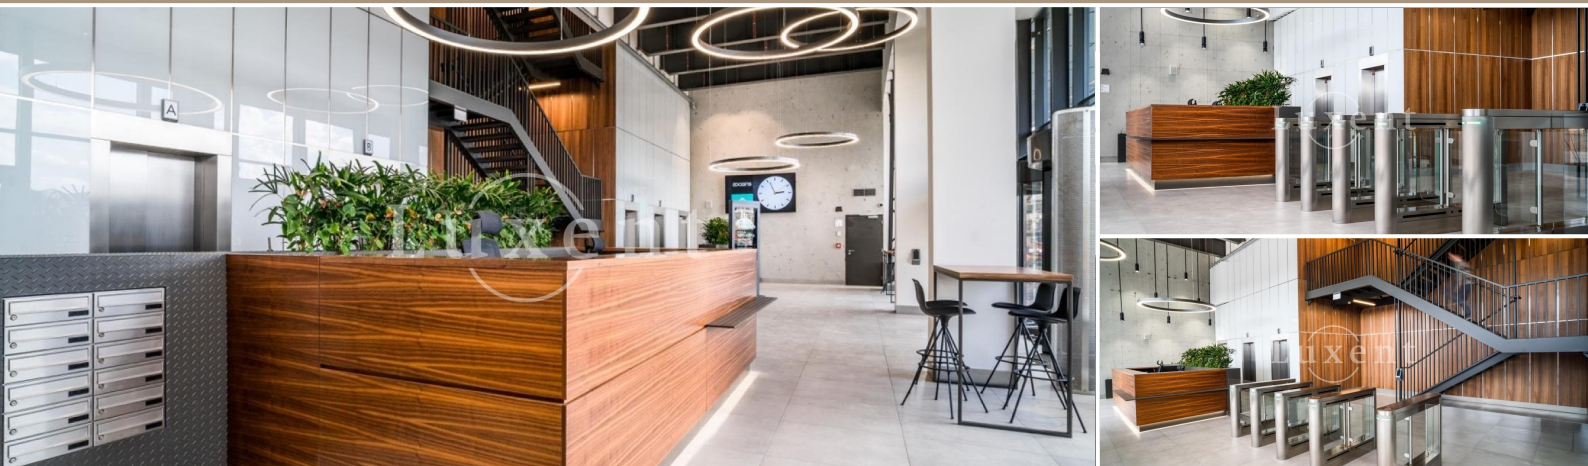

Pronájem loftových komerčních prostor, 2 095 m², Brno

🏠 5 246 m² 📍 Lazaretní, Brno, Zábřovice, Brno-město, Jihomoravský kraj 📄 365 Kč za m²/měsíc

S TOUTO NEMOVITOSTÍ VÁM POMŮŽE

Anna-Maria Liubun

ASSISTANT

annamaria.liubun@luxent.cz

+420 770 189 189

Číslo zakázky	N6009	Cena	365 Kč za m²/měsíc + poplatky
Adresa	Lazaretní, Brno, Zábřovice, Brno-město, Jihomoravský kraj	Druh	Kanceláře
Užitná plocha	5 246 m²	Parkování	Ne
Nízkoenergetický	Ne	Energetická náročnost budovy	A - Mimořádně úsporná
Počet pater	6	Zařízení	Ne
Garáž	Ano	Výtah	Ano
Datum k nastěhování	9. 10. 2023