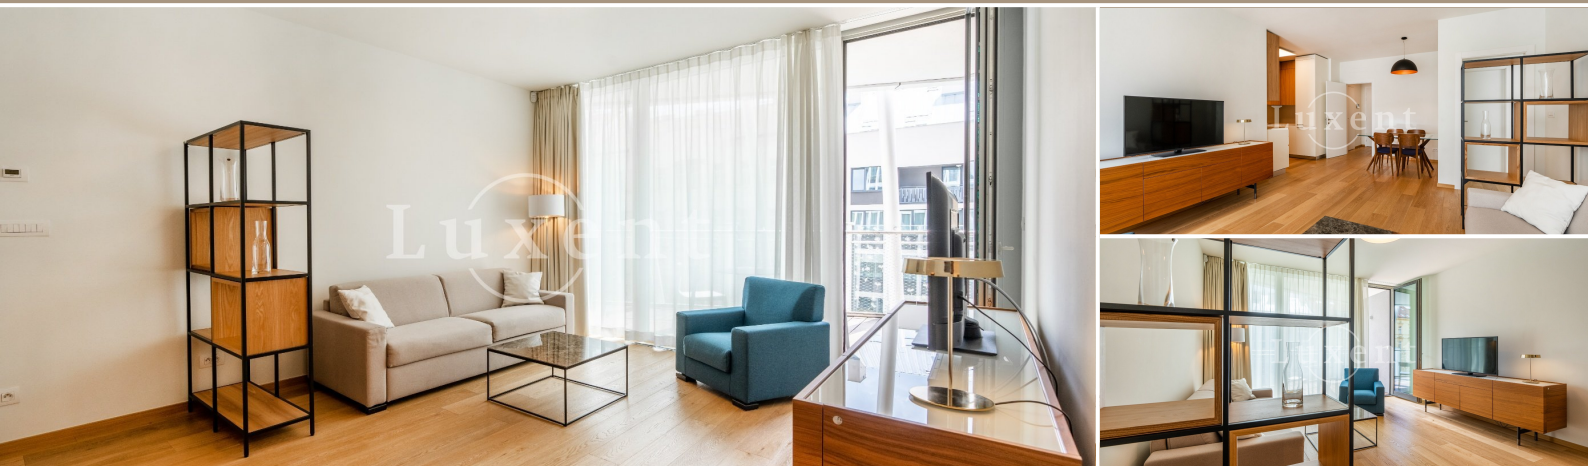

Pronájem bytu 2+kk/T/GS, 78 m², Praha 5 - Smíchov

🏠 78 m² 📄 Holečkova, - Smíchov 💰 52 000 Kč za měsíc

S TOUTO NEMOVITOSTÍ VÁM POMŮŽE

Mgr. Adam Kvasnička

LEASE SPECIALIST

adam.kvasnicka@luxent.cz

+420 730 511 611

Číslo zakázky	N6488	Cena	52 000 Kč za měsíc + poplatky
Adresa	Holečkova, - Smíchov	Druh	Byty
Dispozice	2+kk	Užitná plocha	78 m²
Nízkoenergetický	Ne	Energetická náročnost budovy	B - Velmi úsporná
Patro	2. patro	Zařízení	Ano
Garáž	Ano	Terasa	19 m²
Výtah	Ano	Datum k nastěhování	16. 5. 2023